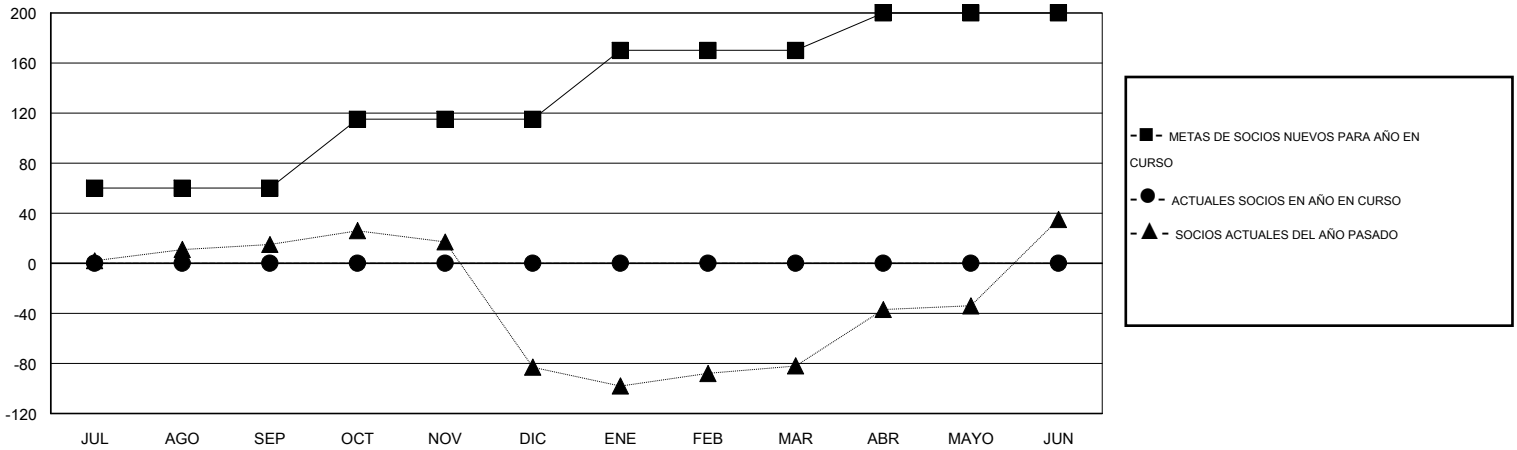

MONTHLY MEMBERSHIP PROGRESS REPORT

District F 4

Results as of: 6/30/2016

GMT: Jaime García Cepeda

UBICACIÓN COLOMBIA

GMT DE AE 3

Clubes					socios				
RESULTADOS DE 2016-2017					RESULTADOS DE 2016-2017				
TRIMESTRE	META DE CLUBES NUEVOS	NUEVOS CLUBES	CLUBES DADOS DE BAJA	GANANCIA/PÉRDIDA NETA	TRIMESTRE	META DE SOCIOS NUEVOS	SOCIOS FUNDADORES Y NUEVOS SOCIOS AÑADIDOS	SOCIOS DADOS DE BAJA	GANANCIA/PÉRDIDA NETA
JUL/AGO/SEP	1	0	0	0	JUL/AGO/SEP	60	0	0	0
OCT/NOV/DIC	1	0	0	0	OCT/NOV/DIC	55	0	0	0
ENE/FEB/MAR	1	0	0	0	ENE/FEB/MAR	55	0	0	0
ABR/MAYO/JUN	0	0	0	0	ABR/MAYO/JUN	30	0	0	0

METAS Y CIFRA ACUMULATIVA DE CLUBES NUEVOS

METAS Y CIFRA ACUMULATIVA DE SOCIOS

CLUBES DADOS DE BAJA: 0	0 CLUBS OF 0 AÑADIERON 1 O MÁS SOCIOS NUEVOS	DISTRIBUCIÓN POR SEXO MASCULINO 0 (100.00%) FEMENINO 0 (100.00%)
SOCIOS DADOS DE BAJA	CLIC AQUÍ PARA DATOS DE SALUD DE CLUB	SOCIOS EN UNIDAD FAMILIAR 0 CABEZA DE FAMILIA 0 NO ES CABEZA DE FAMILIA 0
FALLECIDOS 0 CLUB CANCELADO 0 OTRO 0 TOTAL 0		